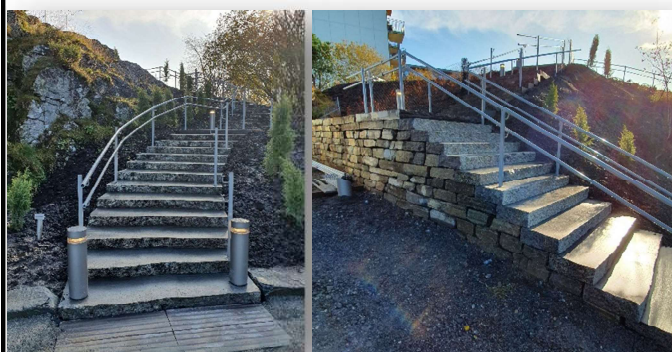

LARVIKTRAPPA Splitt

Saget topp bunn Splittet front, valgfri høyde 14-18, dybde etter ønske std. 37-47

	Høyde(cm)	Dybde(cm)	Lengde(cm)	Ca.vekt/lm. i Kg.	Veil.Pris stk/lm.
Splitt 100	14-18	37-47	100	140-230	1 500,00
Splitt 120	14-18	37-48	120	140-230	1 800,00
Splitt 150	14-18	37-49	150	140-230	2 250,00
Splitt 180	14-18	37-50	150	140-230	2 700,00

Repo kan tilpasses. Veil. pris pr m2 2.000,- kr. pluss 250,- kr. Pr. sagnet side

Produksjonsanlegg og lager: Kun 5 minutters kjøring fra E18

Ta av ved avkjøring 47 mot Kjøse. Følg gamle E18 ca 1 km sørover etter avkjøring og sving av ved skilt Rocks of Norway. Følg så skiltene med Rocks of Norway helt på toppen i Lundhs Brudd Malerød.